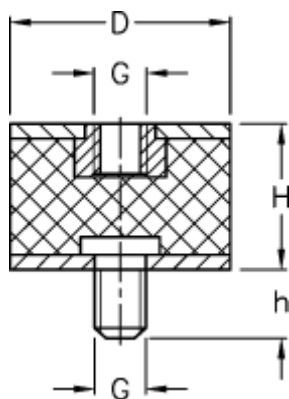

Varenummer: 51201061072610
Beskrivelse: KLEE Vibrationsdæmper type 2
20-15-2, M6/M6x18, NR - 57 shore

Mål

D = 20
G = M6
h = 18
H = 15